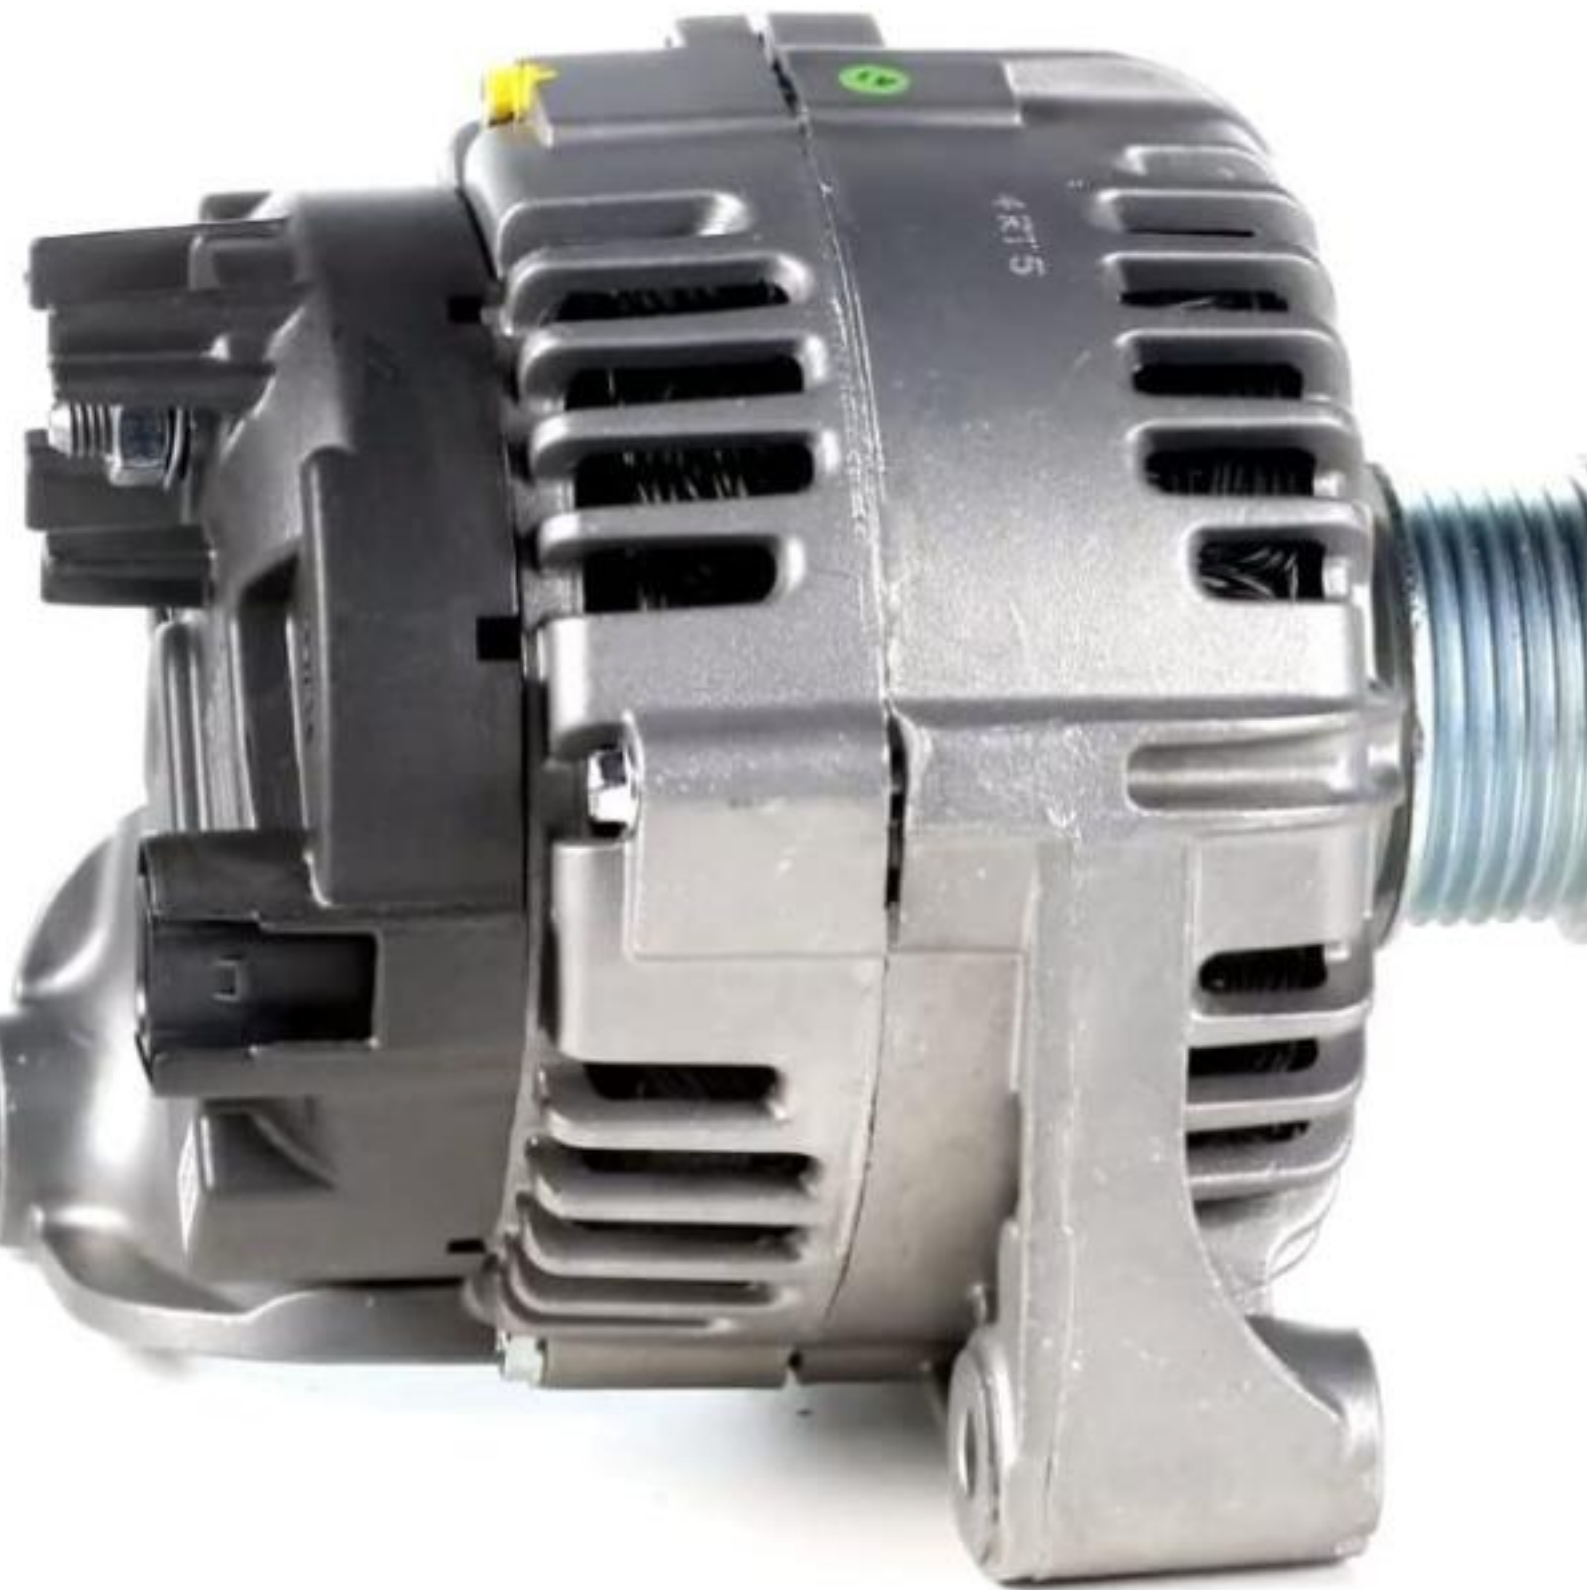

Whatsapp: 659 813 960 - email: info@recambiodirecto.com